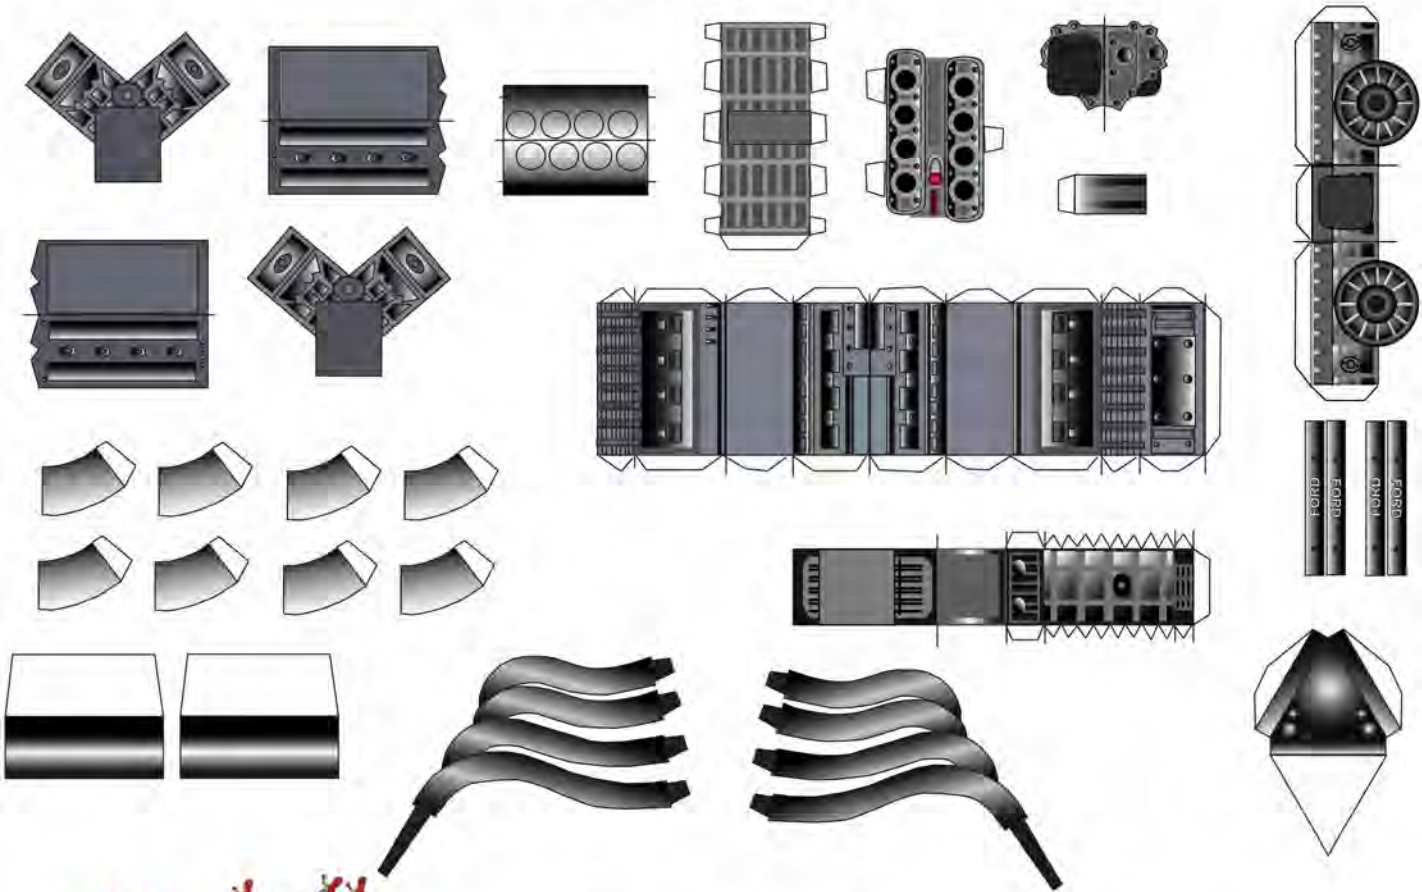

# Ford Cosworth DFV 8

Scala 1:24 by Sasò Luigi 2002

# Ford Cosworth DFV 8

Scala 1:30 by Sasò Luigi 2002

[www.luigisaso.it](http://www.luigisaso.it)